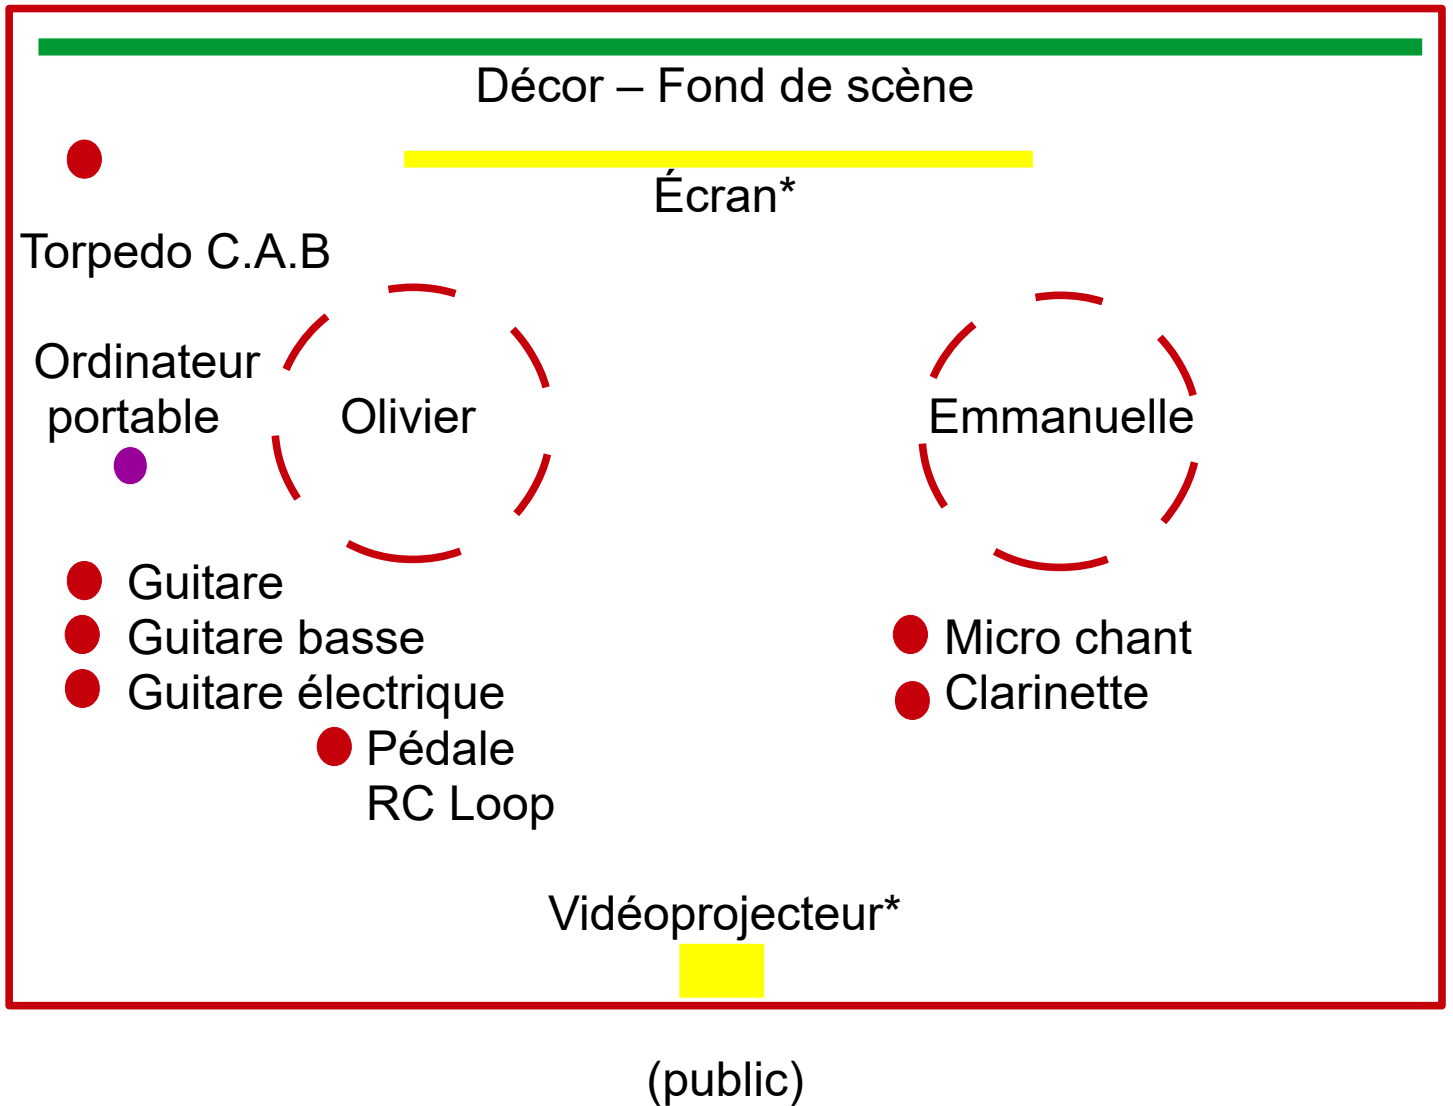

# Ladislava

**Emmanuelle** : Chant, Clarinette

**Olivier** : Guitare, Guitare basse, Guitare électrique

\* Feuille de patch \*

Ligne	Description	Micros / D.I.	Pieds
1	Guitare acoustique	D.I.	---
2	Guitare acoustique	D.I.	---
3	Basse électrique	D.I.	---
4	Chant	Sennheiser HF SKM 500	Pied perche
5	Clarinette	Rumberger K1x	---
6	Guitare électrique	Torpedo C.A.B. M	---
7	Canal audio droit PC portable	D.I. Radial USB Pro	---
Aux.			
1	Canal audio gauche PC portable + mixage	D.I. Radial USB Pro	In-Ears HF Shure
2	Mixage	---	Bain de pied

\* Plan de scène \*

\* Uniquement pour la version « avec film »

Le matériel de projection (écran + vidéoprojecteur) ainsi que le décor sont fournis par le groupe .