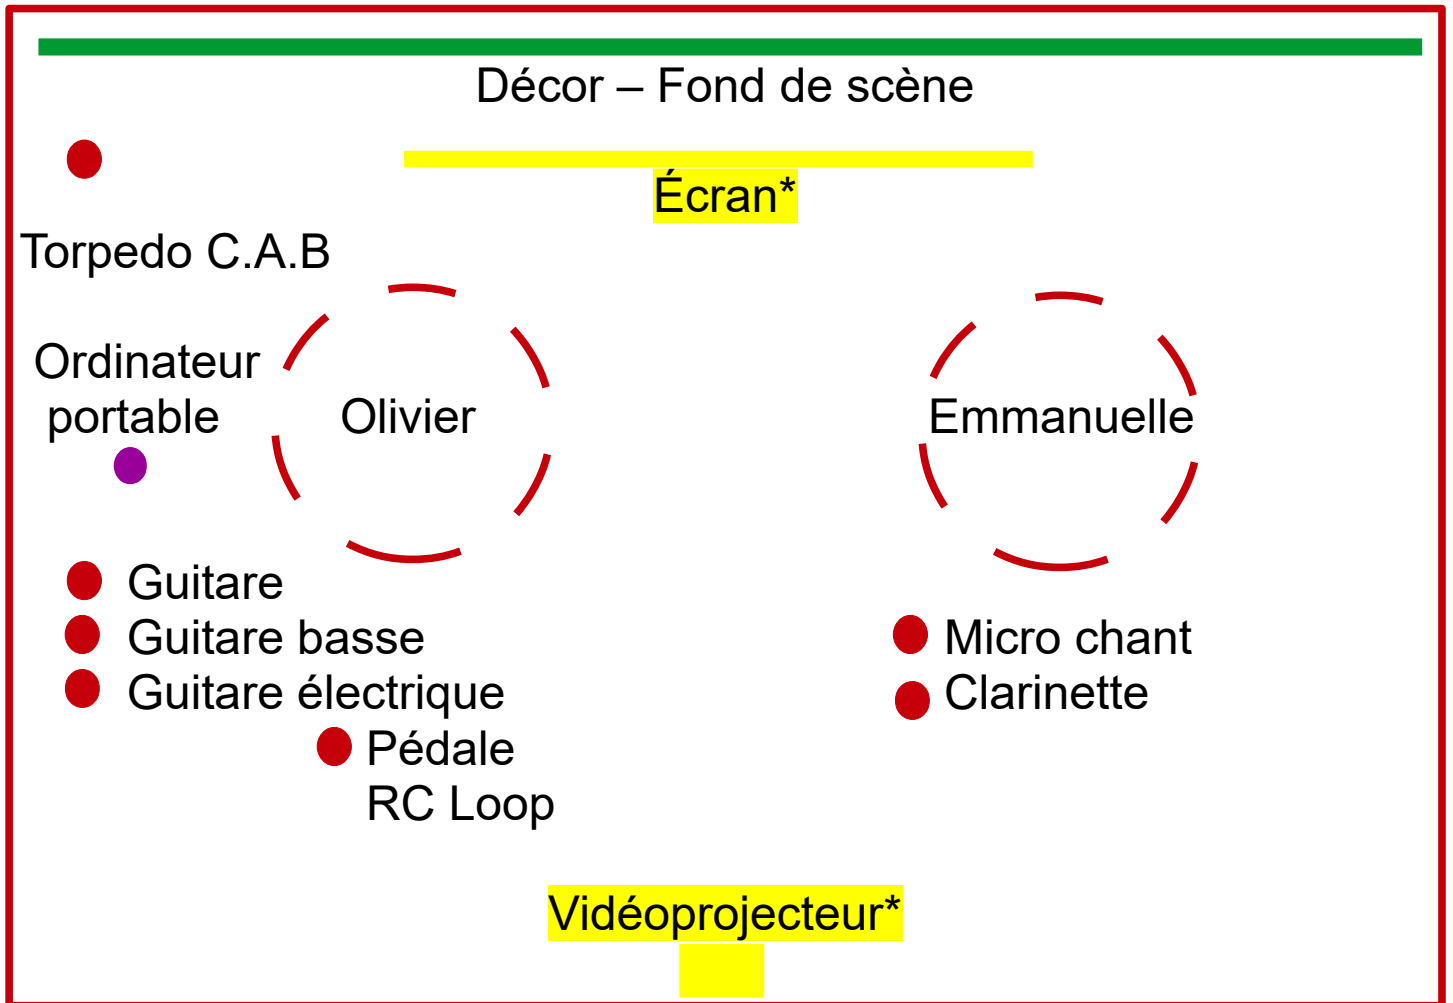

Ladislava

Emmanuelle : Chant, Clarinette

Olivier : Guitare, Guitare basse, Guitare électrique

* Feuille de patch *

Ligne	Description	Micros / D.I.	Pieds
1	Guitare acoustique	D.I.	---
2	Guitare acoustique	D.I.	---
3	Basse électrique	D.I.	---
4	Chant	Sennheiser HF SKM 500	Pied perche
5	Clarinette	Rumberger K1x	---
6	Guitare électrique	Torpedo C.A.B. M	---
7	Canal audio droit PC portable	D.I. Radial USB Pro	---
Aux.			
1	Canal audio gauche PC portable + mixage	D.I. Radial USB Pro	In-Ears HF Shure
2	Mixage	---	Bain de pied

* Plan de scène *

(public)

* Uniquement pour la version « avec film »

Le matériel de projection (écran + vidéoprojecteur) ainsi que le décor sont fournis par le groupe .

Dimensions minimales pour l'espace scénique :
5m longueur / 4m profondeur / 2,5m hauteur

Prévoir : au minimum 3 arrivées électriques 220V + une table